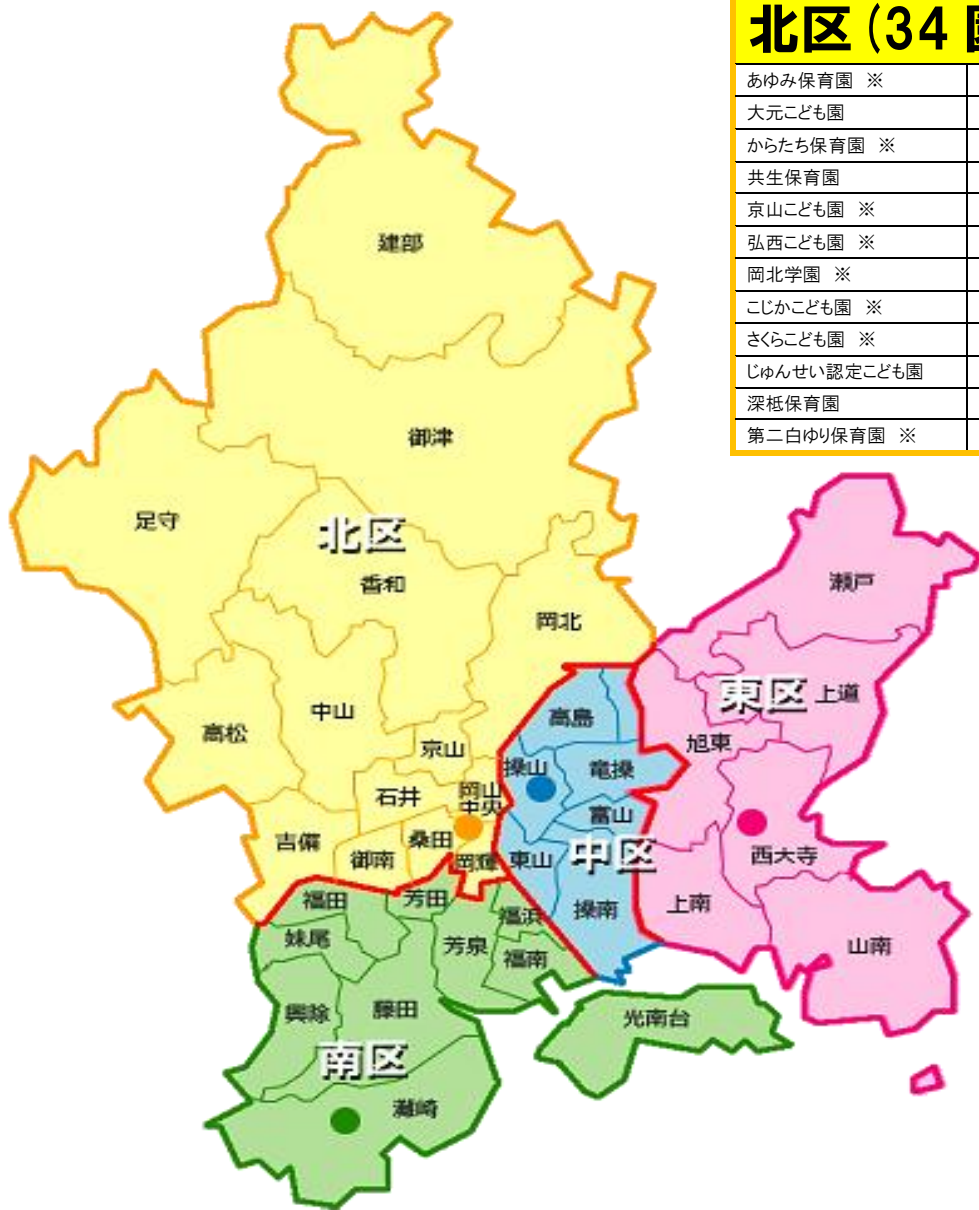

就職フェス2026

あなたと子どもの
夢がふくらむ

2026年
6月27日(土)

サニーちゃん

- 対象** 保育園・認定こども園での就職を検討されている方
- 対象職種** 保育士 保育教諭 看護師 栄養士 調理師 保育補助
- 時間** 10:45～16:00(受付は10:30～)
☆最終受付時間15:45まで
- 場所** イオンモール岡山5階 おかやま未来ホール
- 参加料** 無料

◀ 昨年の就職フェスの様子です。
ぜひ、ご覧ください

◀ 自然災害等、中止と判断した場合は
サニーちゃんねるで、お知らせします。

岡山市内の私立認可保育園と認定こども園が集まり、それぞれの
ブースで園の特色や子どもたちの様子をわかりやすく説明します。

【主催】 岡山市私立認可保育園・認定こども園園長会、岡山市
【後援】 岡山県、岡山市保育協議会

岡山市私立認可保育園・認定こども園 園長会

就職フェス 2026

参加園名簿 (80 園)

北区 (34 園)

あゆみ保育園 ※	第二すみれ保育園 ※	牧石保育園
大元こども園	第二宝島保育園	馬屋下まんまるこども園 ※
からたち保育園 ※	第四ひかり保育園	みかど貴ッズ保育園 ※
共生保育園	宝島保育園	御南認定こども園 ※
京山こども園 ※	橋今保育園 ※	御南まんまるこども園 ※
弘西こども園 ※	たちばな上中野保育園	みのりの木保育園 ※
岡北学園 ※	富田保育園 ※	もみの木こども園
こじかこども園 ※	なかよし保育園	弓之町保育園
さくらこども園 ※	ならの木こども園 ※	蓮昌寺こども園 ※
じゅんせい認定こども園	ふたばこども園 ※	若草幼児舎 ※
深砥保育園	ポエム保育園おかやま	
第二白ゆり保育園 ※	ポエムこども園ひらつ	

中区 (16 園)

旭川こども園
朝日保育園
岡山協立保育園 ※
岡山博愛会認定こども園 ※
柿の木こども園 ※
グリーン長利こども園 ※
こども園 城東チャイルドセンター
白菊保育園 ※
操南保育園 ※
高島第一保育園 ※
竜之口こども園 ※
竜之口わかばこども園 ※
とみやまこども園 ※
なのはなこども園
原尾島こども園 ※
ゆりかこども園 ※

南区 (15 園)

うらやす白鳩保育園	ちどり保育園
おおふくこども園 ※	当新田ちとせ保育園 ※
かわい保育園	ひばり保育園
紅陽台ちどり保育園	福田こども園 ※
さつき保育園 ※	箕島保育園 ※
白鳩保育園	みどり町保育園
しろばら保育園	幼保連携型認定こども園 妹尾保育園 ※
第二福田保育園 ※	